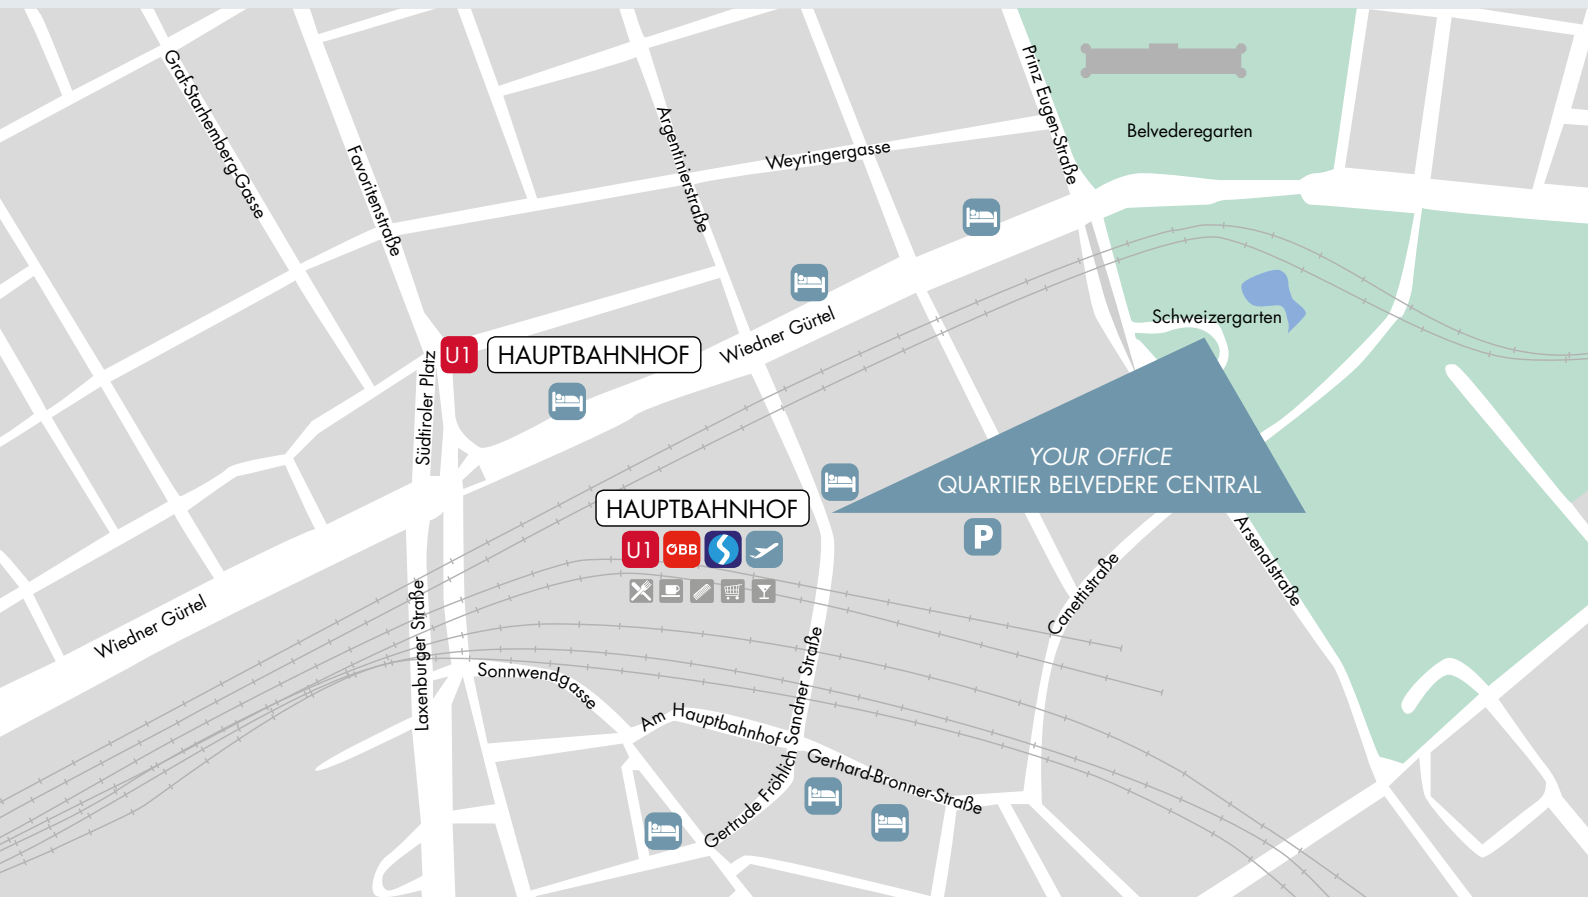

Anfahrtsplan QUARTIER BELVEDERE

Das *QUARTIER BELVEDERE CENTRAL* liegt in unmittelbarer Nähe der attraktiven Wohngebiete des 3., 4. und 5. Bezirks sowie des direkt angrenzenden Sonnwendviertels. Dank der auffälligen Beschilderung sowie der einzigartigen Bahnhofsarchitektur ist es besonders einfach zu finden. So erreichen Besucher mit dem Individualverkehr den Standort mühelos von sämtlichen von und nach Wien führenden Autobahnen über den Wiener Gürtel. In der hauseigenen Parkgarage des *QUARTIER BELVEDERE CENTRAL* stehen rund 700 Kfz Stellplätze zur Verfügung.

Anschrift

YOUR OFFICE | Gertrude Fröhlich Sandner Straße 3, 1100 Wien

Erreichbarkeit mit öffentlichen Verkehrsmitteln

- 2 Gehminuten zur U1
- S-Bahn, Nah- und Fernverkehrszüge
- Straßenbahnlinien D, O und 18
- Autobuslinien 13A und 69A
- 5 Minuten in das Stadtzentrum
- Beste und direkte Flughafenanbindung

Legende

-  Parkgarage
-  Restaurant
-  Café
-  Bar
-  Supermarkt
-  Friseur
-  Hotel