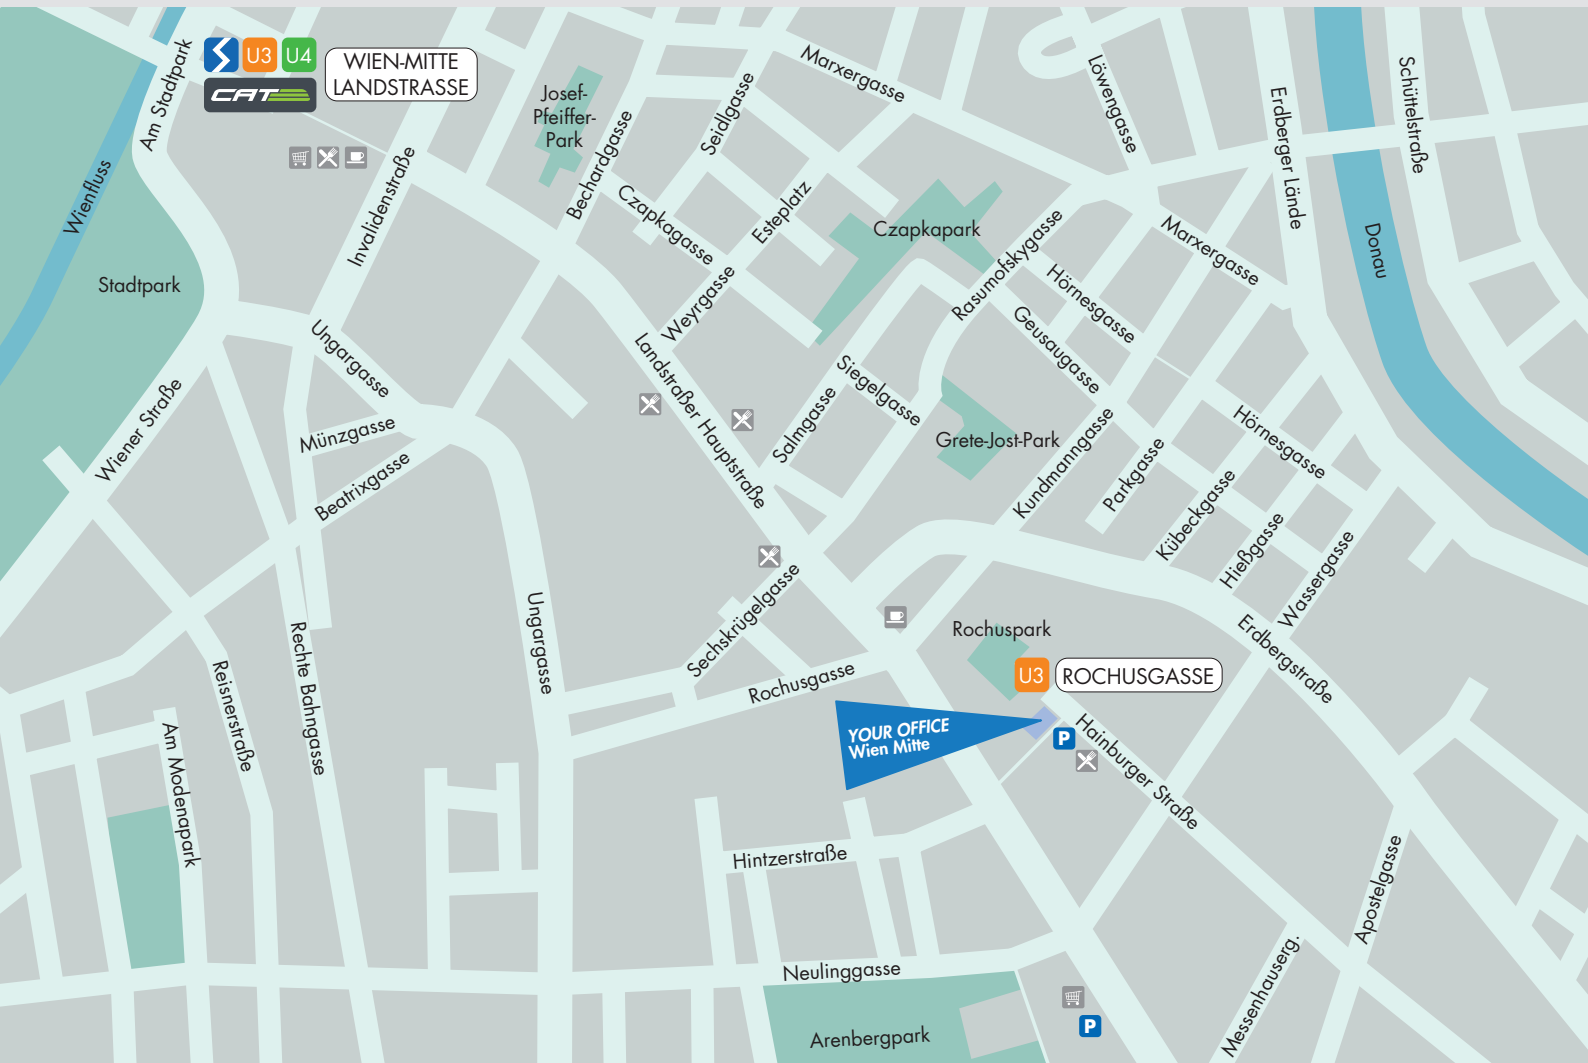

Anfahrtsplan WIEN MITTE

So erreichen Sie unseren Standort Landstraße stressfrei und bequem: Nutzen Sie bei Anreise mit dem PKW die hauseigene Tiefgarage oder die des Einkaufszentrums Galleria ganz in der Nähe. Öffentlich erreichen Sie uns mit der U3 (Station Rochusgasse, Ausgang Hainburgerstraße). Ebenfalls in Gehweite: der Knotenpunkt Wien Mitte (U3, U4, S-Bahnen, Busse, direkte Flughafenverbindung mit City-Check-in).

Die genaue Anschrift:

YOUR OFFICE | Landstraßer Hauptstraße 71/2, 1030 Wien

Erreichbarkeit mit öffentlichen Verkehrsmitteln:

1/2 Gehminute von der **U-Bahn-Linie U3** | Station „Rochusgasse“ | Ausgang Hainburgerstraße

Autobuslinie 74A | Station „Rochusgasse“

Legende:

-  S-Bahn
-  Parkgarage
-  Restaurant
-  Cafe
-  Shoppingcenter