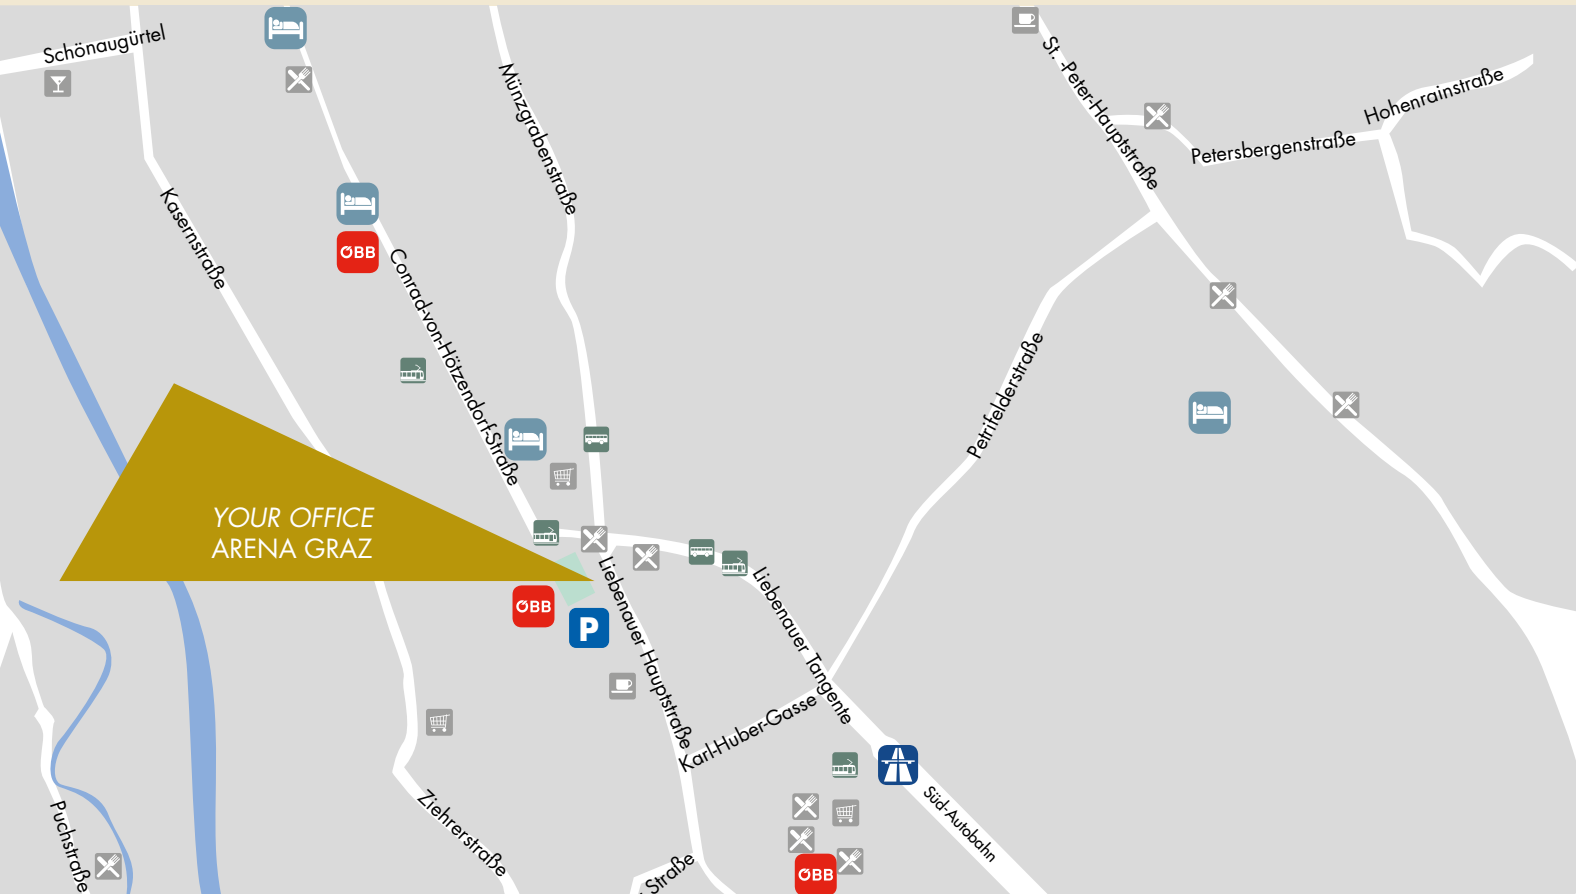

Anfahrtsplan ARENA GRAZ

Sie erreichen den Standort ARENA GRAZ direkt über die Südbahn, Abfahrt Graz-Ost (direkt an der ersten Kreuzung befindet sich die Einfahrt zum Parkhaus linker Hand) oder mit den Straßenbahnlinien 4 und 13 Station "Stadion Liebenau". Das Haus verfügt über eine eigene Tiefgarage mit ausreichend Besucherstellplätzen. Der Flughafen ist in nur 10 Minuten Fahrzeit mit dem Taxi erreichbar.

Anschrift

YOUR OFFICE | Liebenauer Hauptstraße 2-6, 8041 Graz

Optimale Verkehrsanbindung

- **Straßenbahnlinie 4, 13** | Station Stadion Liebenau
- 10 Minuten zum City Center (per Auto)
- **YOUR OFFICE Airport Service**
- Beste Flughafenverbindung (10 Minuten Fahrzeit)
- Ausreichend Parkflächen in hauseigener Parkgarage

Legende

-  Bahnhof
-  Parkgarage
-  Restaurant
-  Café
-  Bar
-  Supermarkt
-  Hotel
-  Autobahn