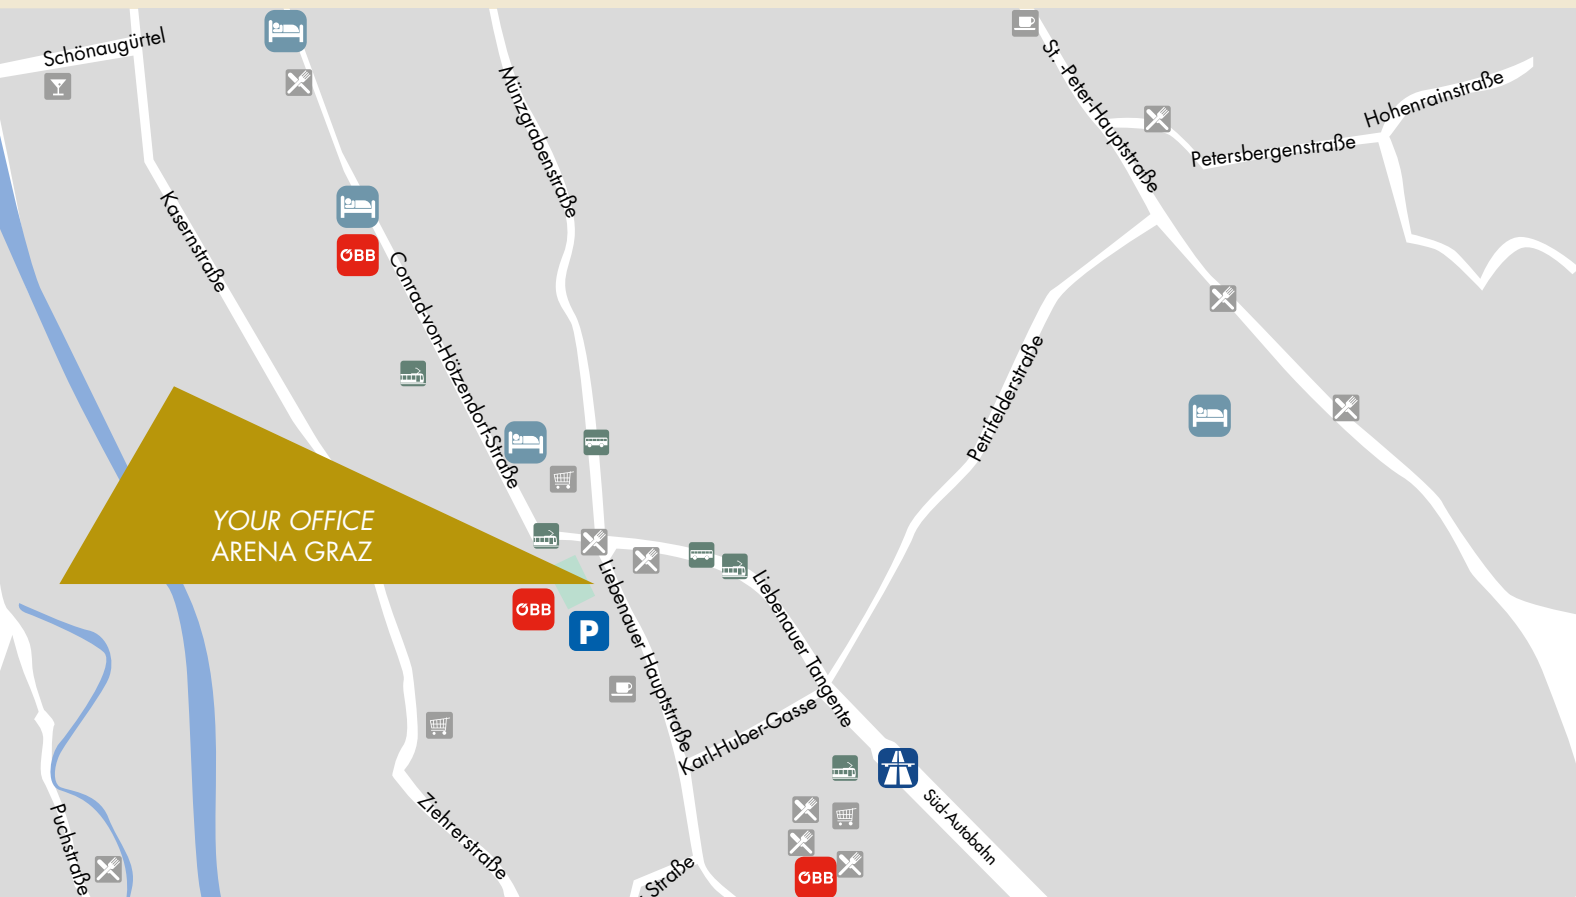

Anfahrtsplan ARENA GRAZ

Sie erreichen den Standort ARENA GRAZ direkt über die Südautobahn, Abfahrt Graz-Ost (direkt an der ersten Kreuzung befindet sich die Einfahrt zum Parkhaus linker Hand) oder mit den Straßenbahnlinien 4 und 13 Station "Stadion Liebenau". Das Haus verfügt über eine eigene Tiefgarage mit ausreichend Besucherstellplätzen. Der Flughafen ist in nur 10 Minuten Fahrzeit mit dem Taxi erreichbar.

Anschrift

YOUR OFFICE | Liebenauer Hauptstraße 2-6, 8041 Graz

Optimale Verkehrsanbindung

- Straßenbahnlinie 4, 13 | Station Stadion Liebenau
- 10 Minuten zum City Center (per Auto)
- YOUR OFFICE Airport Service
- Beste Flughafenverbindung (10 Minuten Fahrzeit)
- Ausreichend Parkflächen in hauseigener Parkgarage

Legende

-  Parkgarage
-  Restaurant
-  Café
-  Bar
-  Supermarkt
-  Hotel
-  Autobahn