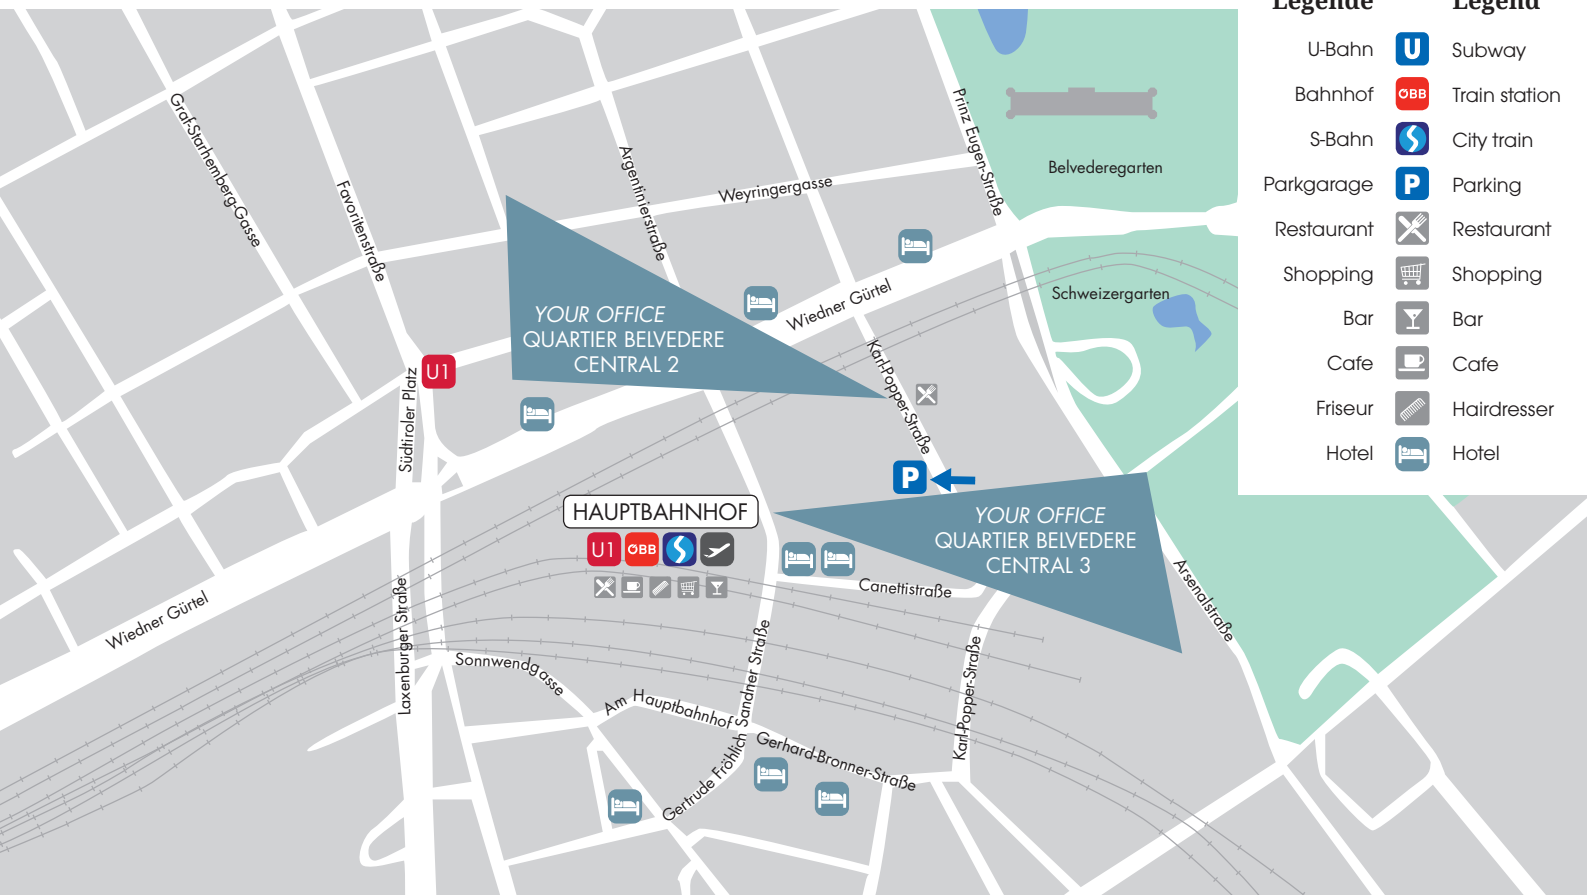

Anfahrtsplan | How to get to QUARTIER BELVEDERE CENTRAL

Das QUARTIER BELVEDERE CENTRAL liegt in unmittelbarer Nähe der attraktiven Wohngebiete des 3., 4. und 5. Bezirks sowie des direkt angrenzenden Sonnwendviertels. Dank der auffälligen Beschilderung sowie der einzigartigen Bahnhofsbauweise ist es besonders einfach zu finden. So erreichen Besucher mit dem Individualverkehr den Standort mühelos von sämtlichen von und nach Wien führenden Autobahnen über den Wiedner Gürtel. In der hauseigenen Parkgarage des QUARTIER BELVEDERE CENTRAL, welche über die Karl-Popper-Straße erreichbar ist, stehen rund 700 Kfz Stellplätze zur Verfügung.

Anschrift

YOUR OFFICE | Am Belvedere 8+10, 1100 Wien

Optimale Verkehrsanbindung

- 2 Gehminuten von der **U1** (Station *Hauptbahnhof*)
- **S-Bahn, Nah- und Fernverkehrszüge**
- **Straßenbahnlinien D, O, 18** (Station *Quartier Belvedere*)
- **Autobuslinien 13A, 69A**
(Station *Hauptbahnhof* und *Gertrude-Fröhlich-Sandner-Straße*)
- 5 Minuten in das **Stadtzentrum**
- **Beste und direkte Flughafenanbindung**

QUARTIER BELVEDERE CENTRAL is located next to the attractive living areas of districts 3, 4 and 5 and the Sonnwendquartier. Thanks to the eye-catching sign posts and the unique architecture of the new Central Railway Station it is easy to find. Visitors may access from all Highways leading to Vienna via the main road "Wiedner Gürtel". QUARTIER BELVEDERE CENTRAL Parking Garage can host 700 cars and is accessible via Karl-Popper-Straße.

Address

YOUR OFFICE | Am Belvedere 8+10, 1100 Vienna

Optimal transport connection

- 2 minutes walking to **subway U1** (Station *Hauptbahnhof*)
- **City train, local and long-haul trains**
- **Tram D, O, 18** (Station *Quartier Belvedere*)
- **Bus 13A, 69A**
(Station *Hauptbahnhof* and *Gertrude-Fröhlich-Sandner-Straße*)
- 5 min to **City Center**
- **Airport Services** (Bus or Train)