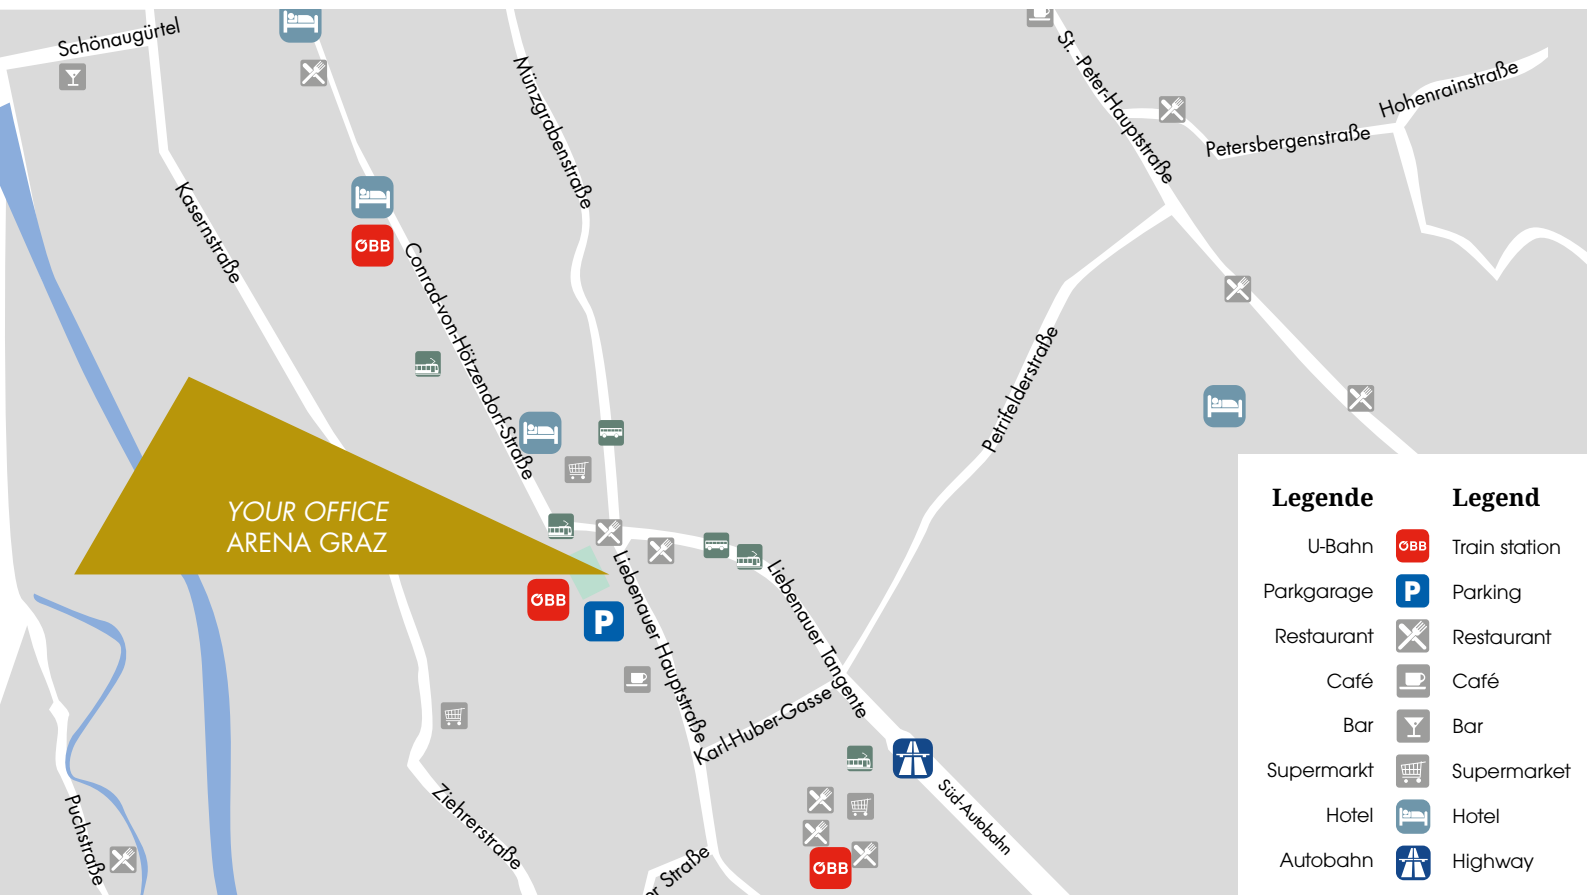

Anfahrtsplan | How to get to ARENA GRAZ

Legende	Legend
U-Bahn	Train station
Parkgarage	Parking
Restaurant	Restaurant
Café	Café
Bar	Bar
Supermarkt	Supermarket
Hotel	Hotel
Autobahn	Highway

Sie erreichen den Standort ARENA GRAZ direkt über die Südautobahn, Abfahrt Graz-Ost (direkt an der ersten Kreuzung befindet sich die Einfahrt zum Parkhaus linker Hand) oder über die Straßenbahn-Linien 4 und 13 Station „Stadion Liebenau“. Das Haus verfügt über eine eigene Tiefgarage mit ausreichend Besucherstellplätzen. Der Flughafen ist in nur 10 Minuten Fahrzeit mit den Taxi erreichbar.

Anschrift

YOUR OFFICE | Liebenauer Hauptstraße 2-6, 8041 Graz

Optimale Verkehrsanbindung

- **Straßenbahnlinien 4, 13** (Station *Stadion Liebenau*)
- 10 Minuten zum **City Center** (per Auto)
- **YOUR OFFICE Airport Service**
- **Beste Flughafenverbindung** (10 Minuten Fahrzeit)
- Ausreichend Parkflächen in hauseigener **Parkgarage**

The location ARENA GRAZ is directly accessible via highway A2 (Südautobahn), Exit Graz-Ost (just at the first crossover you find the entrance of the parking to your left) as well as by tramway number 4 and 13, station „Stadion Liebenau“. The location offers an in-house garage with enough parking space for visitors. The airport is reachable by taxi in only 10 minutes.

Address

YOUR OFFICE | Liebenauer Hauptstraße 2-6, 8041 Graz

Optimal transport connection

- **Tram 4, 13** (Station *Stadion Liebenau*)
- 10min to **City Center** (by car)
- **YOUR OFFICE Airport Service**
- **Airport** (10min by car)
- In-house **parking**