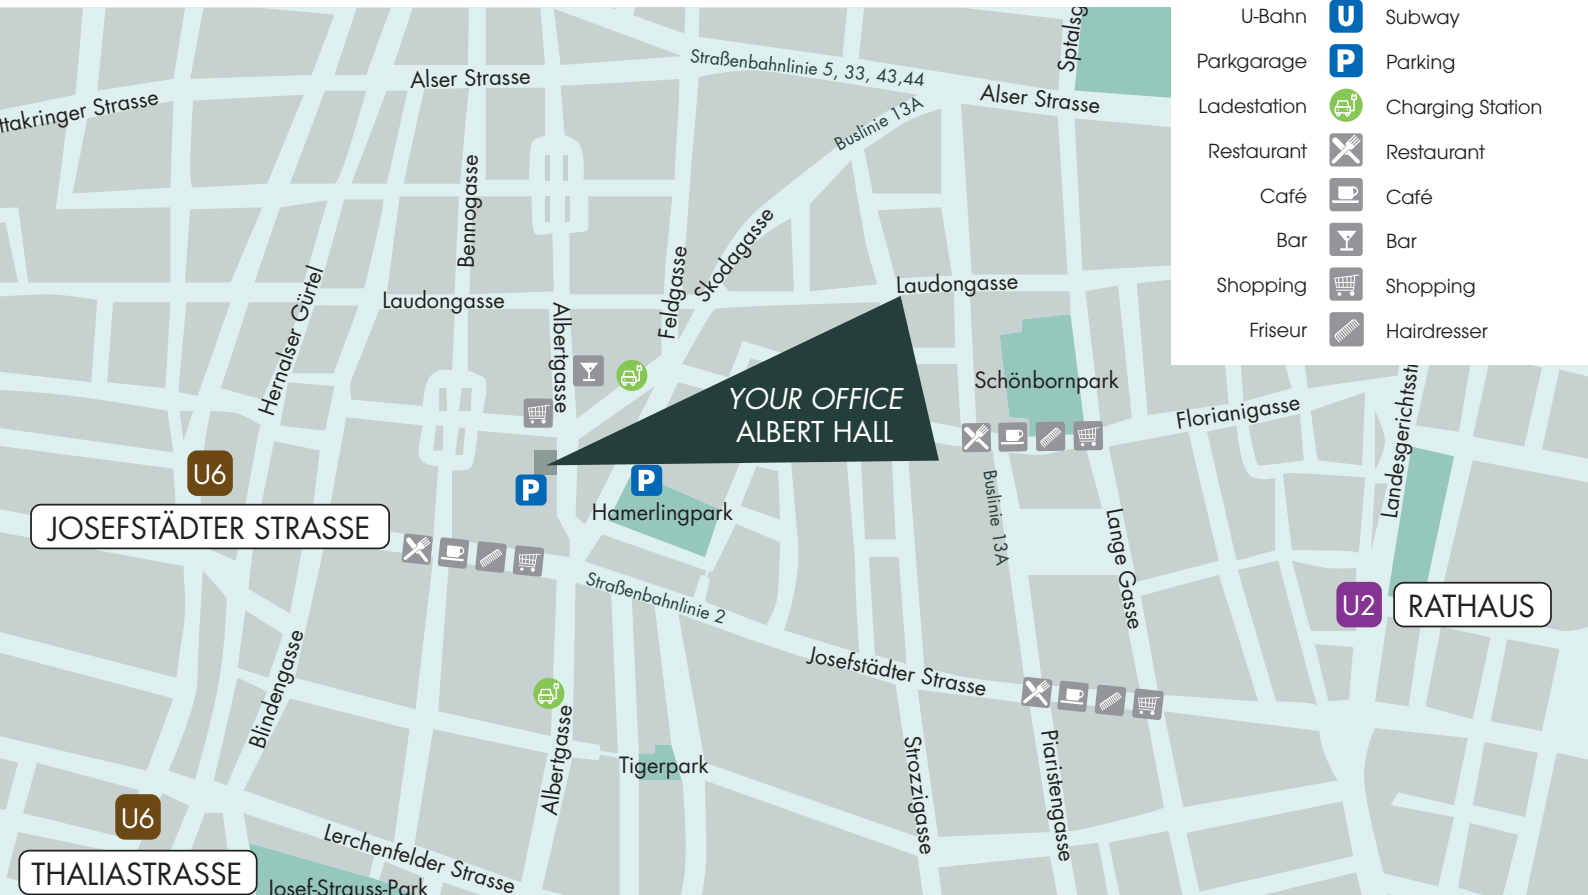

Anfahrtsplan | How to get to ALBERT HALL

Legende

U-Bahn		Subway
Parkgarage		Parking
Ladestation		Charging Station
Restaurant		Restaurant
Café		Café
Bar		Bar
Shopping		Shopping
Friseur		Hairdresser

Legend

Nutzen Sie bei öffentlicher Anreise am besten die U-Bahn-Linie U6 (Station Josefstädterstraße). Wenn Sie mit dem Fahrrad kommen, finden Sie Abstellanlagen in fußläufiger Entfernung. Die nächste Ladestation für Ihr E-Auto befindet sich in der Florianigasse 50. Bei Anreise mit dem PKW stehen Ihnen die gegenüberliegende öffentliche Hamerlingplatz-Tiefgarage oder eine der anderen öffentlichen Parkgaragen in Gehweite zur Verfügung.

Anschrift

YOUR OFFICE | Alibertgasse 35, 1080 Wien

Optimale Verkehrsanbindung

- 5 Gehminuten von der **U6** (Station Josefstädterstraße)
- 10 Gehminuten von der **U2** (Station Rathaus)
- **Straßenbahnlinien 2, 5, 33** (Station Alibertgasses)
- **Autobuslinie 13A** (Station Lederergasse)

For public transportation, it's best to use the U6 subway line (Josefstädterstraße station). If you're coming by bicycle, you can find parking facilities within walking distance. The nearest charging station for your electric car is located at Florianigasse 50. If you're arriving by car, you can use the public Hamerlingplatz underground parking garage across the street or one of the other public parking garages within walking distance.

Address

YOUR OFFICE | Alibertgasse 35, 1080 Vienna

Optimal transport connection

- 5 minutes to **subway U6** (Station Josefstädterstraße)
- 10 minutes to **subway U2** (Station Rathaus)
- **Tram 2, 5, 33** (Station Alibertgasse)
- **Bus 13A** (Station Lederergasse)